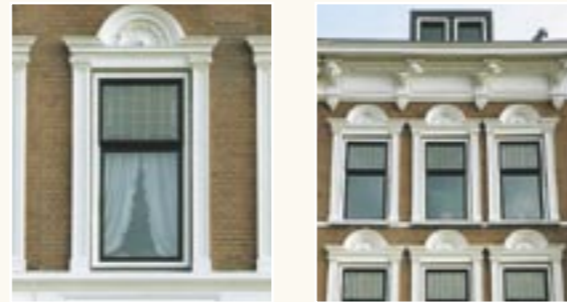

Ontworpen voor de Nederlandse smaak
De Nederlandse bouw, van oud en statig tot strak en modern, wordt gekenmerkt door

een eigen karakter. Met andere woorden: verdiept in de buitenmuren liggende kozijnen. Uiteraard sluit TOPLINE zich volledig bij deze bouwwijze aan. Vraag daarom enkel naar TOPLINE kunststof kozijnprofielen van VEKA als u waarde hecht aan authentieke en smaakvolle ramen en deuren.